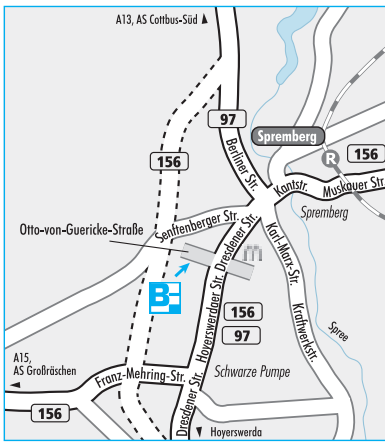

### Bergmann & Franz

Gewerbegebiet Südwest 1  
Otto-von-Guericke-Straße 12–13  
03130 Spremberg  
Telefon (03563) 39 12-0  
Telefax (03563) 39 12-22  
E-Mail [spremberg@bfggruppe.de](mailto:spremberg@bfggruppe.de)  
[www.bfggruppe.de](http://www.bfggruppe.de)