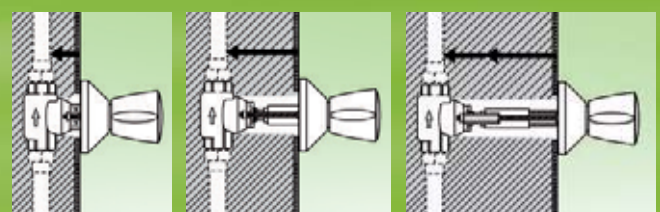

Anpassungsfähig: das Absperrventil für unterschiedliche Bautiefen.