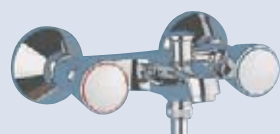

Spültisch-Einlochbatterie, mit schwenkbarem Rohrauslauf, Ausladung 200 mm; A2876AA (mit Kettenhalter A2877AA)

Spültisch-Wandbatterie, verstellbare S-Anschlüsse, mit schwenkbarem S-Rohrauslauf, Ausladung 268 mm; A2882AA

Wand-Auslaufventil, mit schwenkbarem S-Rohrauslauf, Ausladung 230 mm; A2886AA

Standventil, mit schwenkbarem Rohrauslauf, Ausladung 155 mm; A2884AA

Standventil, Ausladung 95 mm; A2883AA

Wand-Auslaufventil, Ausladung 92 mm; A2885AA

Absperrentil, mit Griff und Rosette; A5137AA

Absperrentil, mit Kappe u. Steckschlüssel; A5138AA

Brausebatterie, Brauseabgang unten, verstellbare S-Anschlüsse; A2881AA

Wannenfüll- und Brausebatterie, verstellbare S-Anschlüsse, Ausladung 155 mm, ohne Schlauchbrausegarnitur; A2880AA

Wannenfüll- und Brausebatterie, verstellbare S-Anschlüsse, Ausladung 155 mm, mit Schlauchbrausegarnitur und Wandhalter; A2878AA

Wannenfüll- und Brausebatterie, verstellbare S-Anschlüsse, Ausladung 155 mm, mit Schlauchbrausegarnitur montiert an der Überwurfmutter; A2879AA